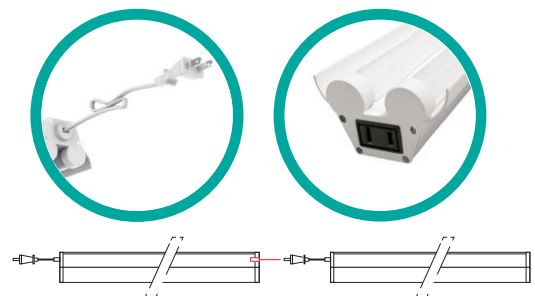

- **Single tube / Double tube**
- **PVC shell, PC lens&PC caps**
- **With one pull-string switch**
- **Suspension Installation**
- **Linkable 8 fixture**
- **Material**

Electrical and Technical Data (subject to change without notice)

Parameters	unit	Min.	Rated	Max.
Mechanical Parameter				
Length	mm	1195	1200	1205
Height	mm	42	45	48
Weight	mm	66	69	72
Electric Parameter				
Input Voltage	V		120	
Frequency	Hz	-	60	
Input Watt	W	20W	23W	25W

Diagram

Single tube

Tech Parameter *LED SELTF18A-40W*

Parameters	unit	Min.	Rated	Max.
Mechanical Parameter				
Length	mm	1195	1200	1205
Height	mm	41	43	45
Weight	mm	65	67	71
Electric Parameter				
Input Voltage	V		120	
Frequency	Hz	-	60	
Input Watt	W	38W	40W	42W