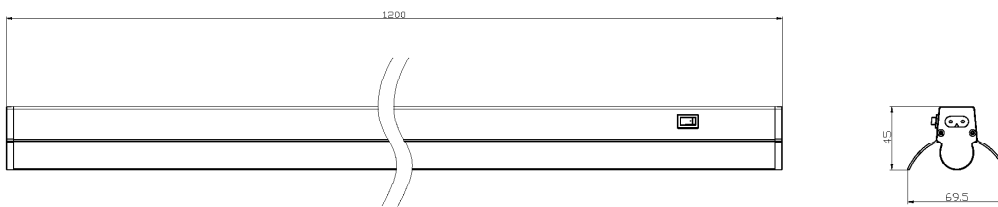

Ordering Code	Bare Lamp Watt(W)	Initial Lumen	Color Temp	Rated Average life	MOL (in)	Beam Angle
LED SELTF12-23W	18	1600	4000/5000K	50,000	48	160
LED SELTF18A-40W	40	4000	4000/5000K	50,000	48	160

Tech Parameter *LED SELTF12-23W*

Parameters	unit	Min.	Rated	Max.
Mechanical Parameter				
Length	mm	1195	1200	1205
Height	mm	42	45	48
Weight	mm	66	69	72
Electric Parameter				
Input Voltage	V		120	
Frequency	Hz	-	60	
Input Watt	W	20W	23W	25W

Diagram

Single tube

Tech Parameter *LED SELTF18A-40W*

Parameters	unit	Min.	Rated	Max.
Mechanical Parameter				
Length	mm	1195	1200	1205
Height	mm	41	43	45
Weight	mm	65	67	71
Electric Parameter				
Input Voltage	V		120	
Frequency	Hz	-	60	
Input Watt	W	38W	40W	42W