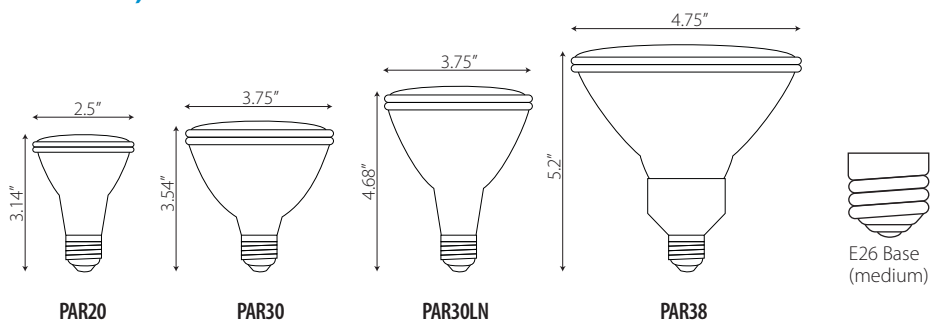

LITE PAR™ Eco PAR20, PAR30, PAR30LN, & PAR38

Technical Product Information

Rated Life: 1,500 H

Voltage: 120V

CCT: 2900K

SHAPE	WATTS	DESCRIPTION	ORDERING CODE	CASE QUANTITY	BEAM ANGLE	BEAM SPREAD	LUMENS
PAR20	39	39W PAR20 MED 120V FL	HL-39560FL3	15	28°	FLOOD	525
PAR30	39	39W PAR30 MED 120V FL	HL-39562FL3	15	28°	FLOOD	620
	60	60W PAR30 MED 120V FL	HL-60562FL3	15	28°	FLOOD	1,070
PAR30LN	39	39W PAR30LN MED 120V FL	HL-39564FL3	15	28°	FLOOD	620
	60	60W PAR30LN MED 120V FL	HL-60564FL3	15	28°	FLOOD	1,070
PAR38	39	39W PAR38 MED 120V FL	HL-39566FL3	15	28°	FLOOD	620
	60	60W PAR38 MED 120V FL	HL-60566FL3	15	28°	FLOOD	1,070
	70	70W PAR38 MED 120V FL	HL-70566FL3	15	28°	FLOOD	1,300
	80	80W PAR38 MED 120V FL	HL-80566FL3	15	28°	FLOOD	1,590

* Means these bulbs meet federal efficiency standards

LITETRONICS®

www.Litetronics.com